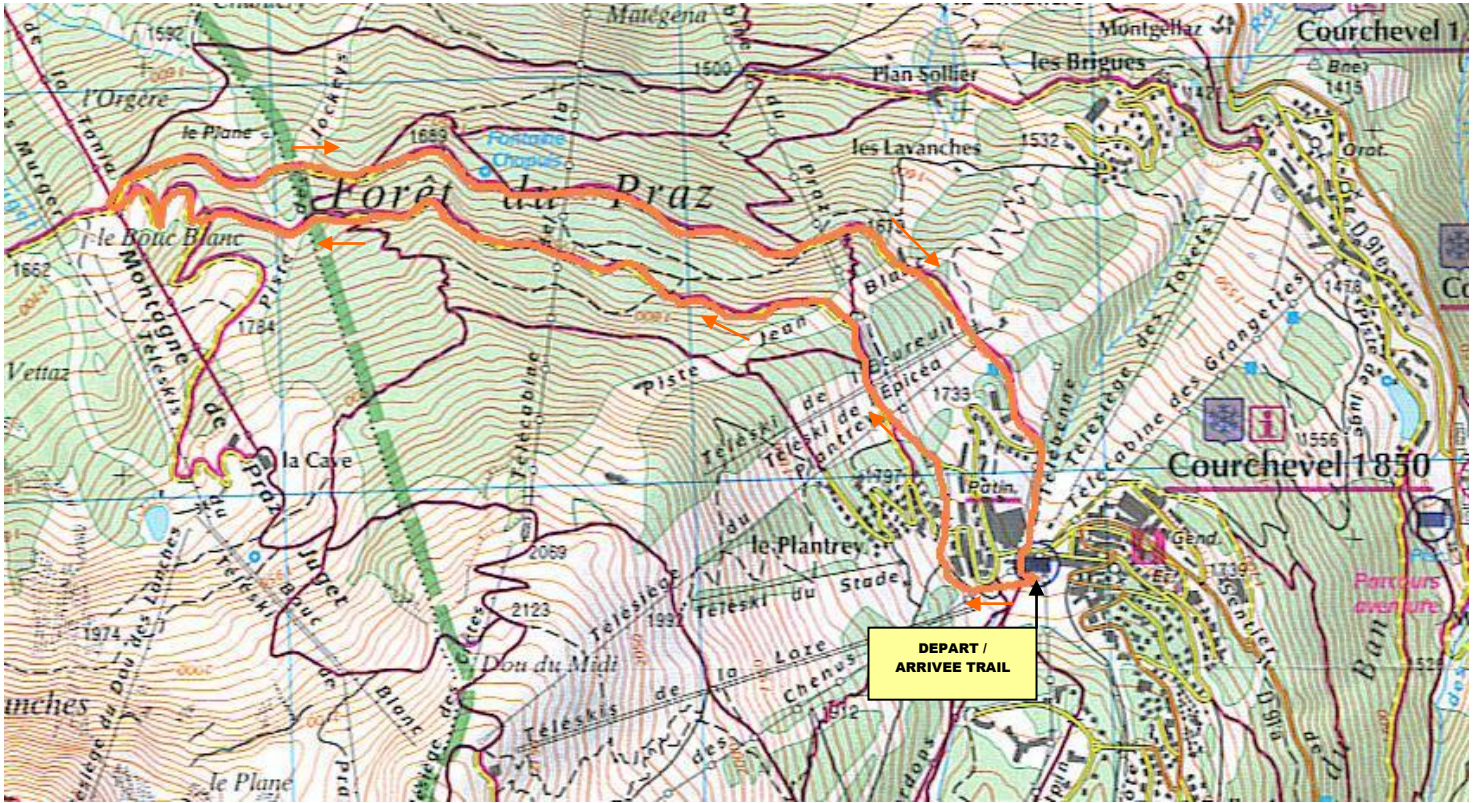

**PARCOURS
 PROFIL
 TRAIL
 2019**

PARCOURS TRAIL : 6,3 km (180m D+/-) – Balisage Orange

PROFIL TRAIL – Altitude départ / arrivée : 1760m