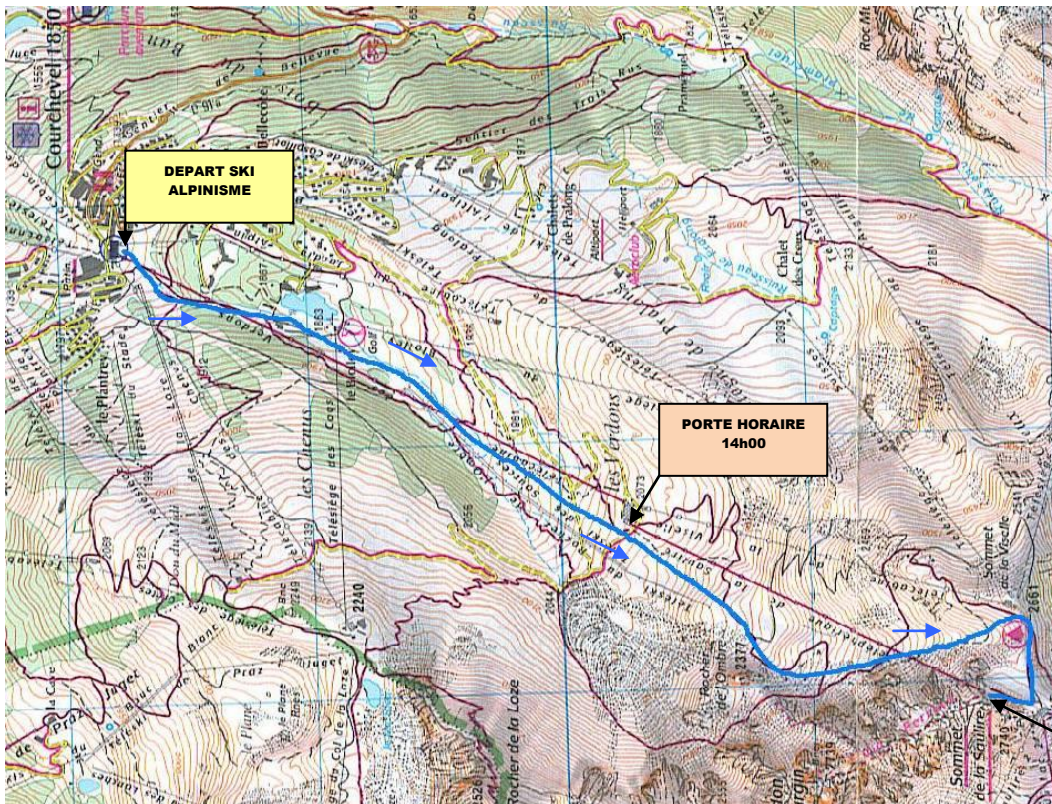

PARCOURS PROFIL SKI ALPINISME 2019

PARCOURS SKI ALPINISME : 4,8 km (950m D+) – Balisage Bleu