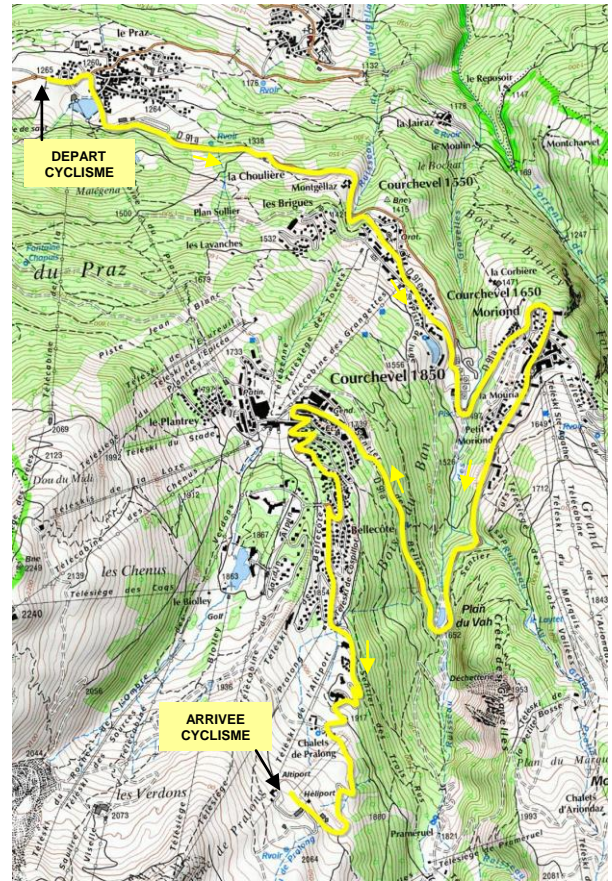

**DIMANCHE  
15 AOUT  
2021**

TRIATHLON HORS NORME  
EN «SOLO» OU EN «TRIO»

WWW.COURCHEVELSPORTSOUTDOOR.COM

POWERED BY  
**MAG AVIRON**

## PARCOURS PROFIL CYCLISME 2021

### PARCOURS CYCLISME : 12,2 km (750m D+) – Balisage Jaune

### PROFIL CYCLISME – Altitude départ : 1265m / arrivée : 2006m