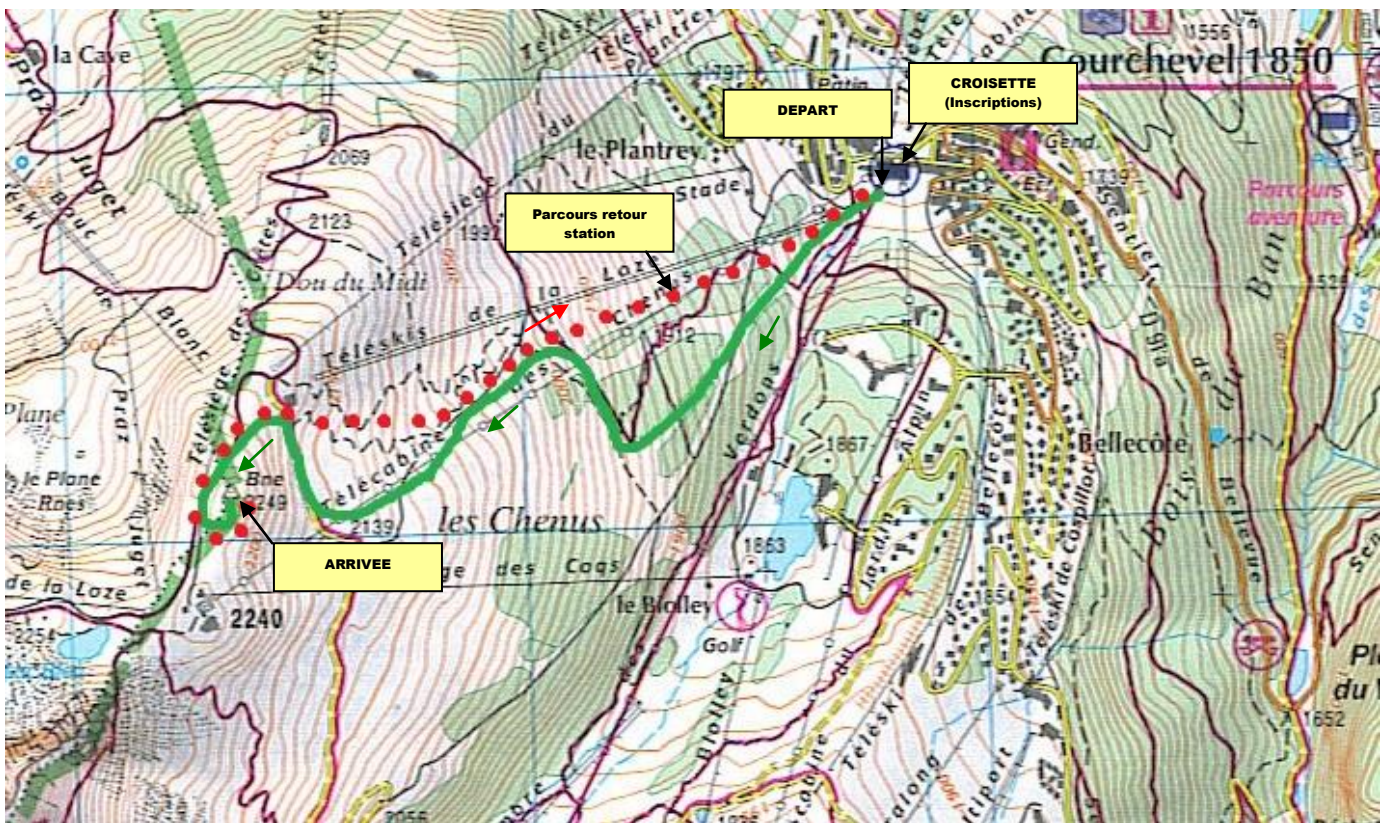

PARCOURS REPLI PROFIL 2018

PARCOURS REPLI : 2,4 km (500m D+) balisage rétro fléchissant

PROFIL