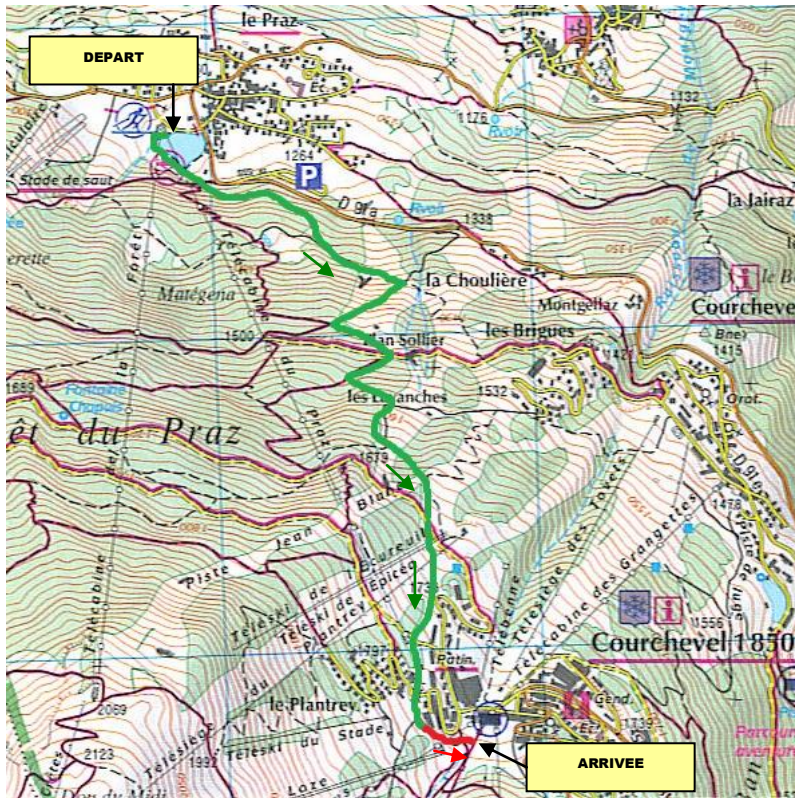

## PARCOURS PROFIL 2018

**PARCOURS : 3,2 km (500m D+ / 20m D-) – balisage rétro fléchissant**

## PROFIL